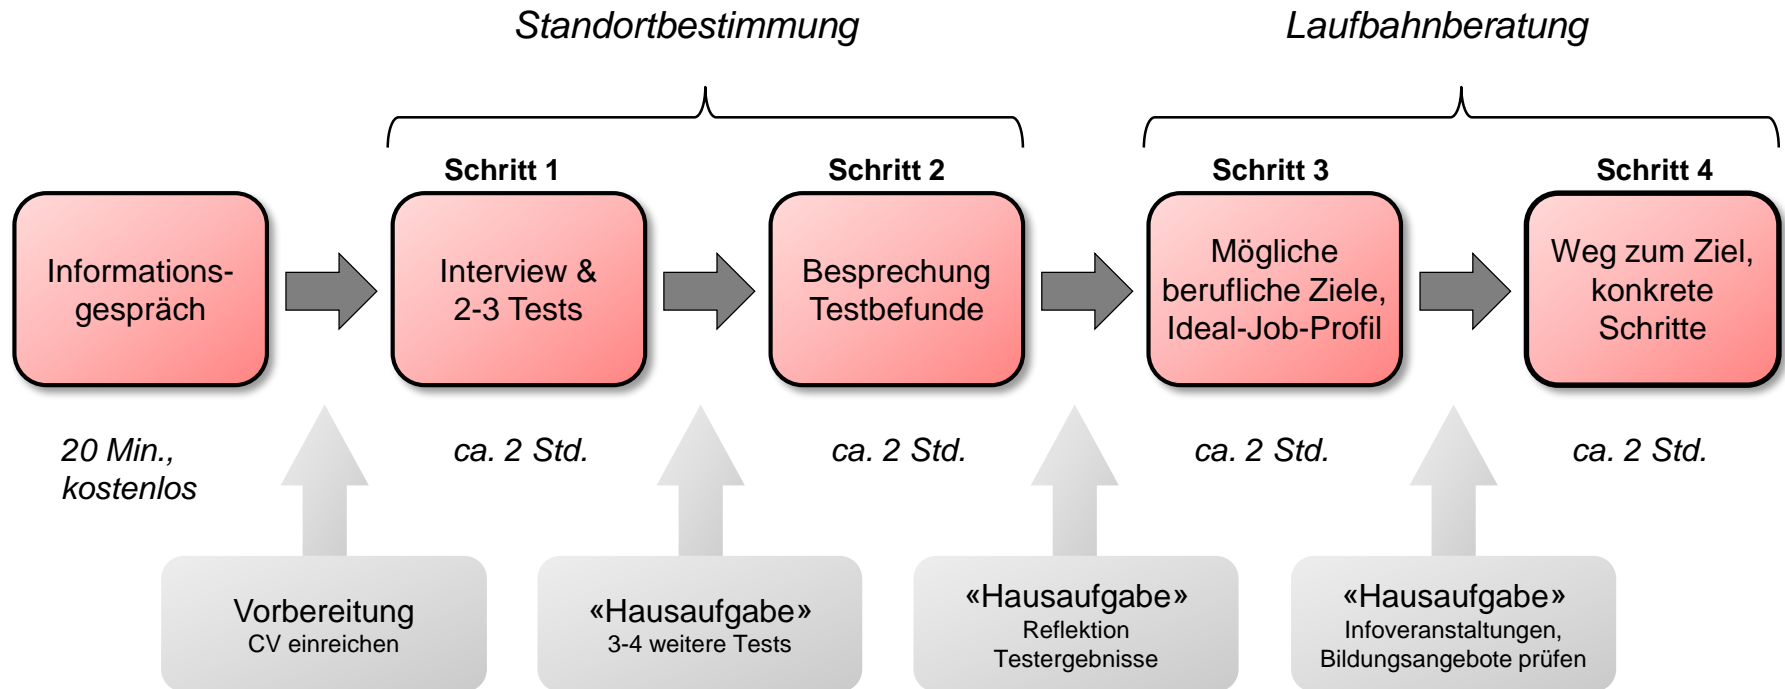

Standortbestimmung / Laufbahnberatung für Erwachsene

Ca. 8 Std. Beratung / Dossier mit 5–7 Persönlichkeitstests / 1–2 Fotoprotokoll(e) / 1 Kurzbericht
Preis CHF 2'900.– inkl. 7,7% MwSt.